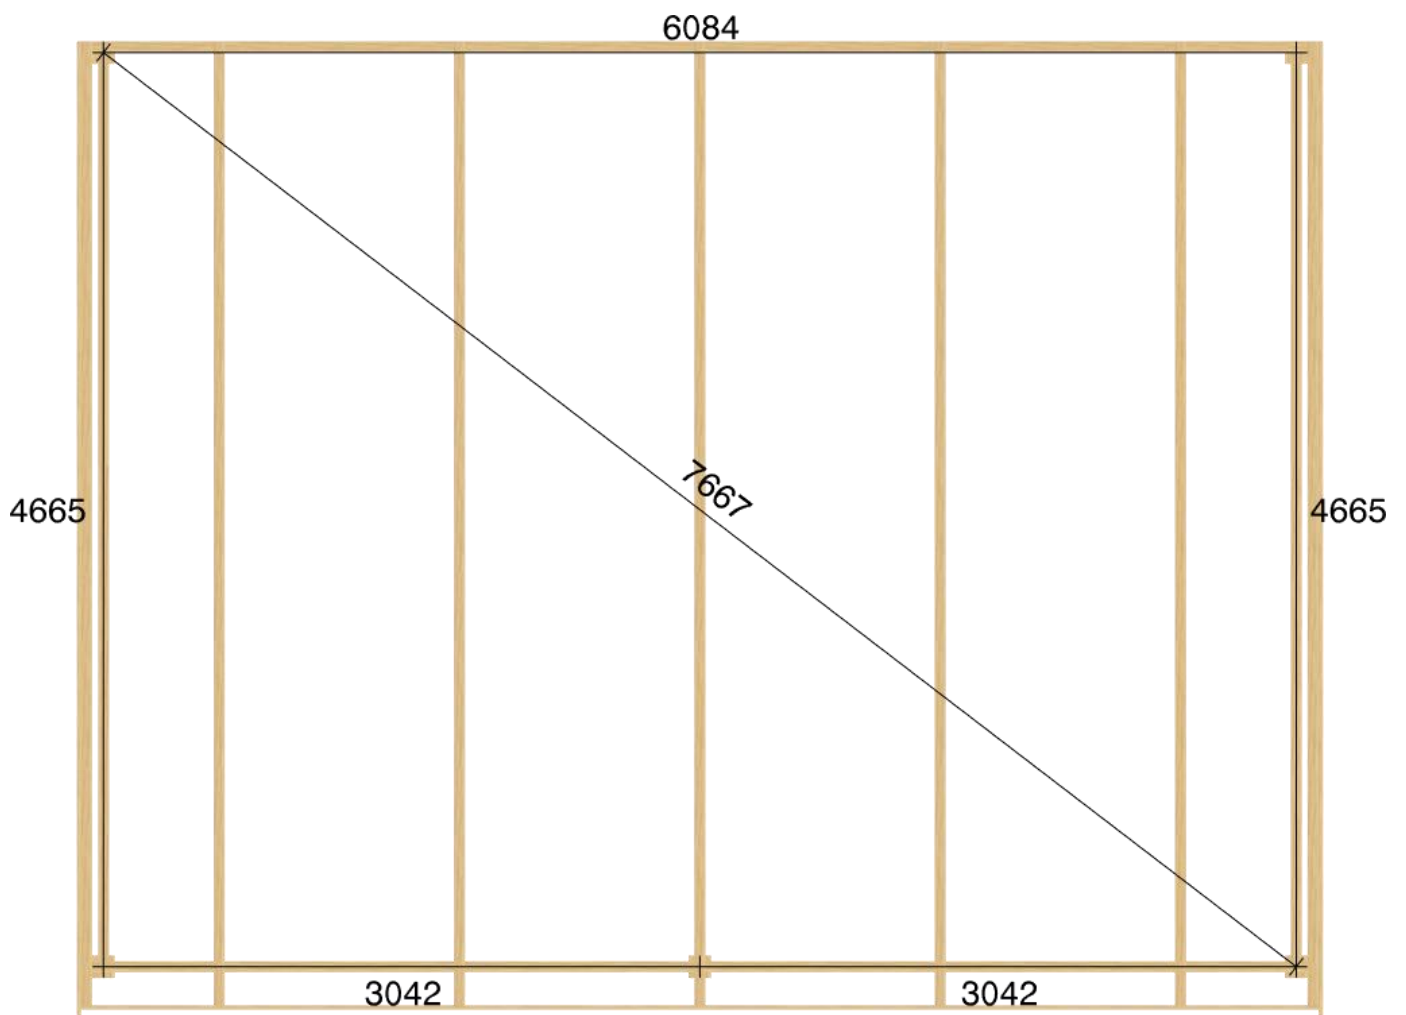

Pulpetstomme L6199 D4780
Planvy centrummått stolpar

Planvy yttermått

Elevationsvy front yttermått

Elevationsvy vänster yttermått

Elevationsvy höger yttermått

Elevationsvy bak yttermått