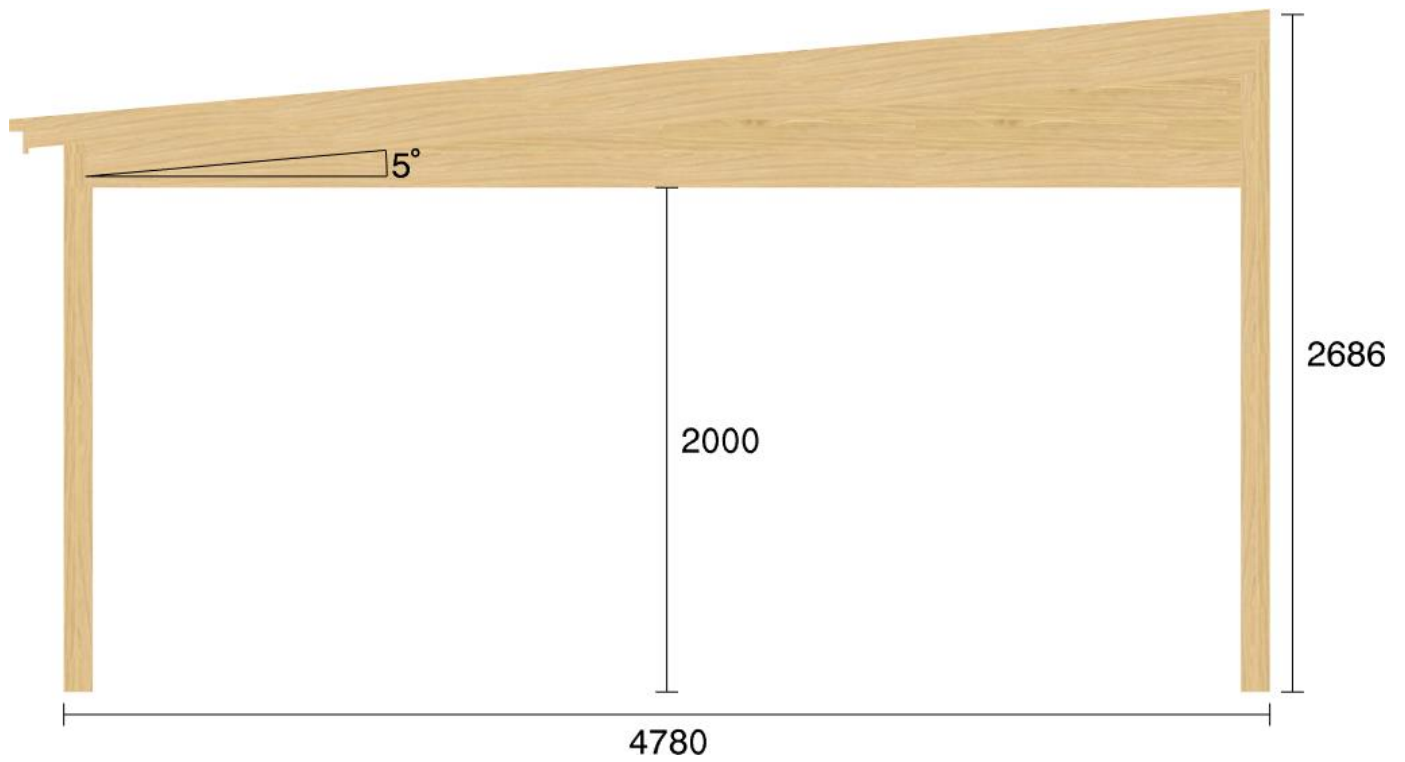

Pulpetstomme L6199 D4780
Planvy centrummått stolpar

Planvy yttermått

Elevationsvy front yttermått

Elevationsvy vänster yttermått

Elevationsvy höger yttermått

Elevationsvy bak yttermått