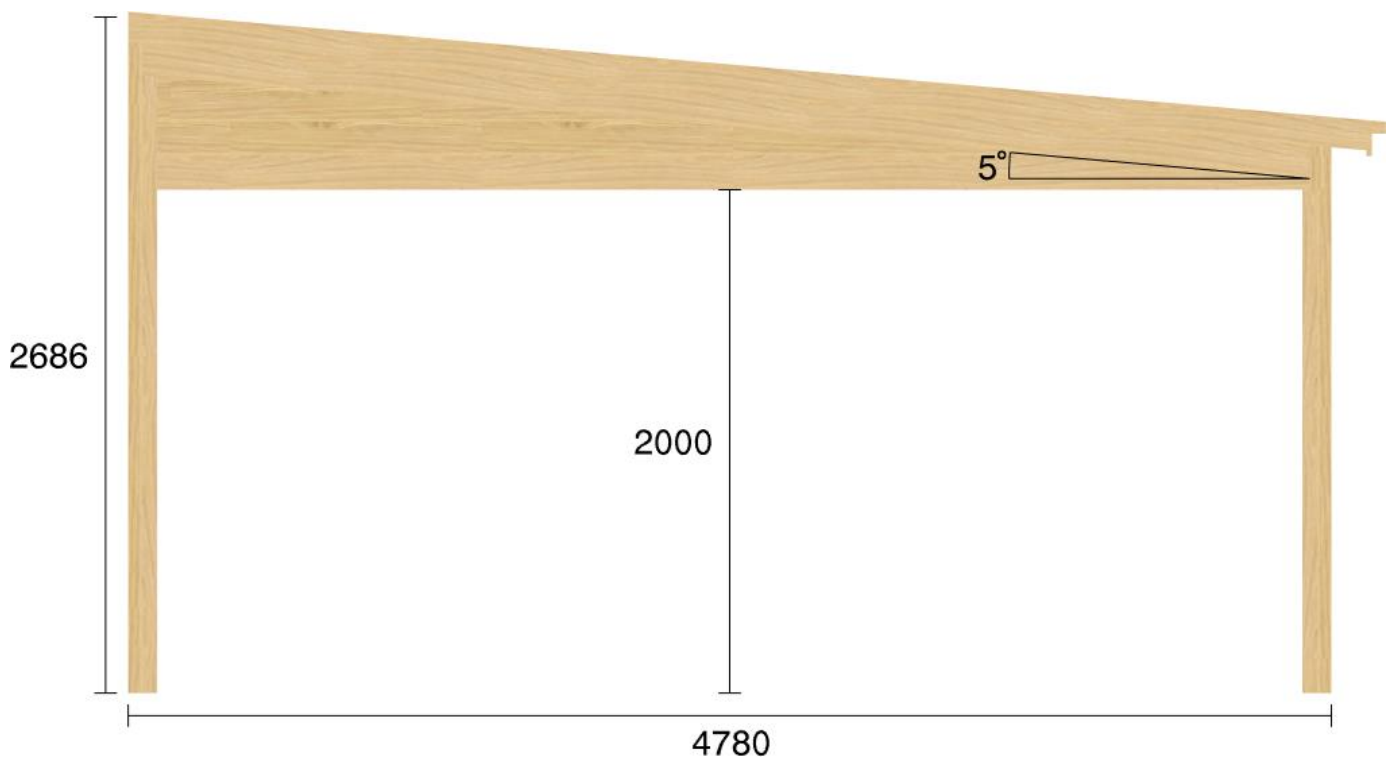

Pulpetstomme L6199 D4780
Planvy centrummått stolpar

Planvy yttermått

Elevationsvy front yttermått

Elevationsvy vänster yttermått

Elevationsvy höger yttermått

Elevationsvy bak yttermått